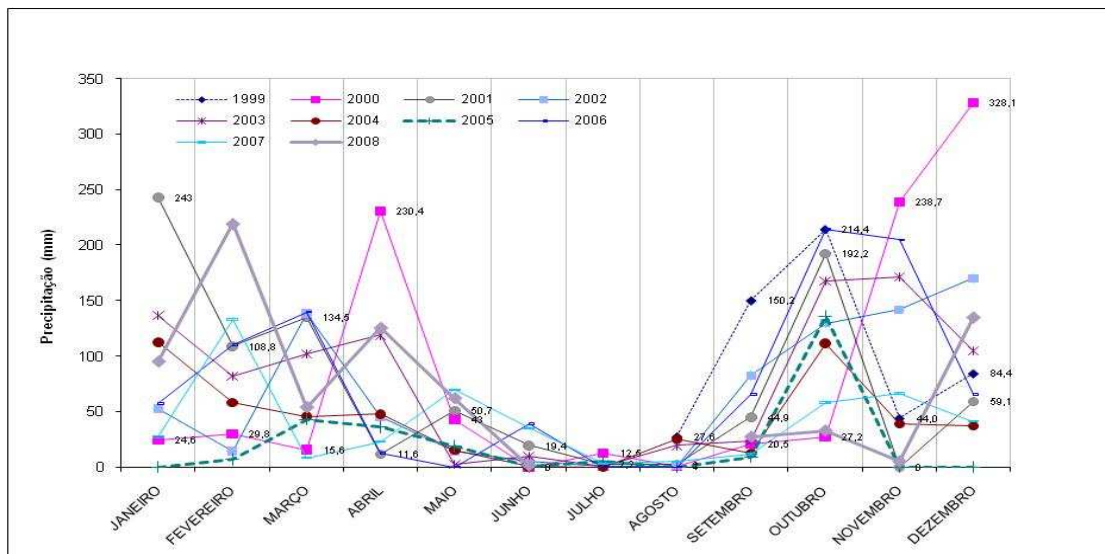

DADOS DA ESTAÇÃO DE REFERÊNCIA - 1999 a 2008

PRECIPITAÇÃO (mm)

DADOS DA ESTAÇÃO DE REFERÊNCIA - 1999 a 2008

pH