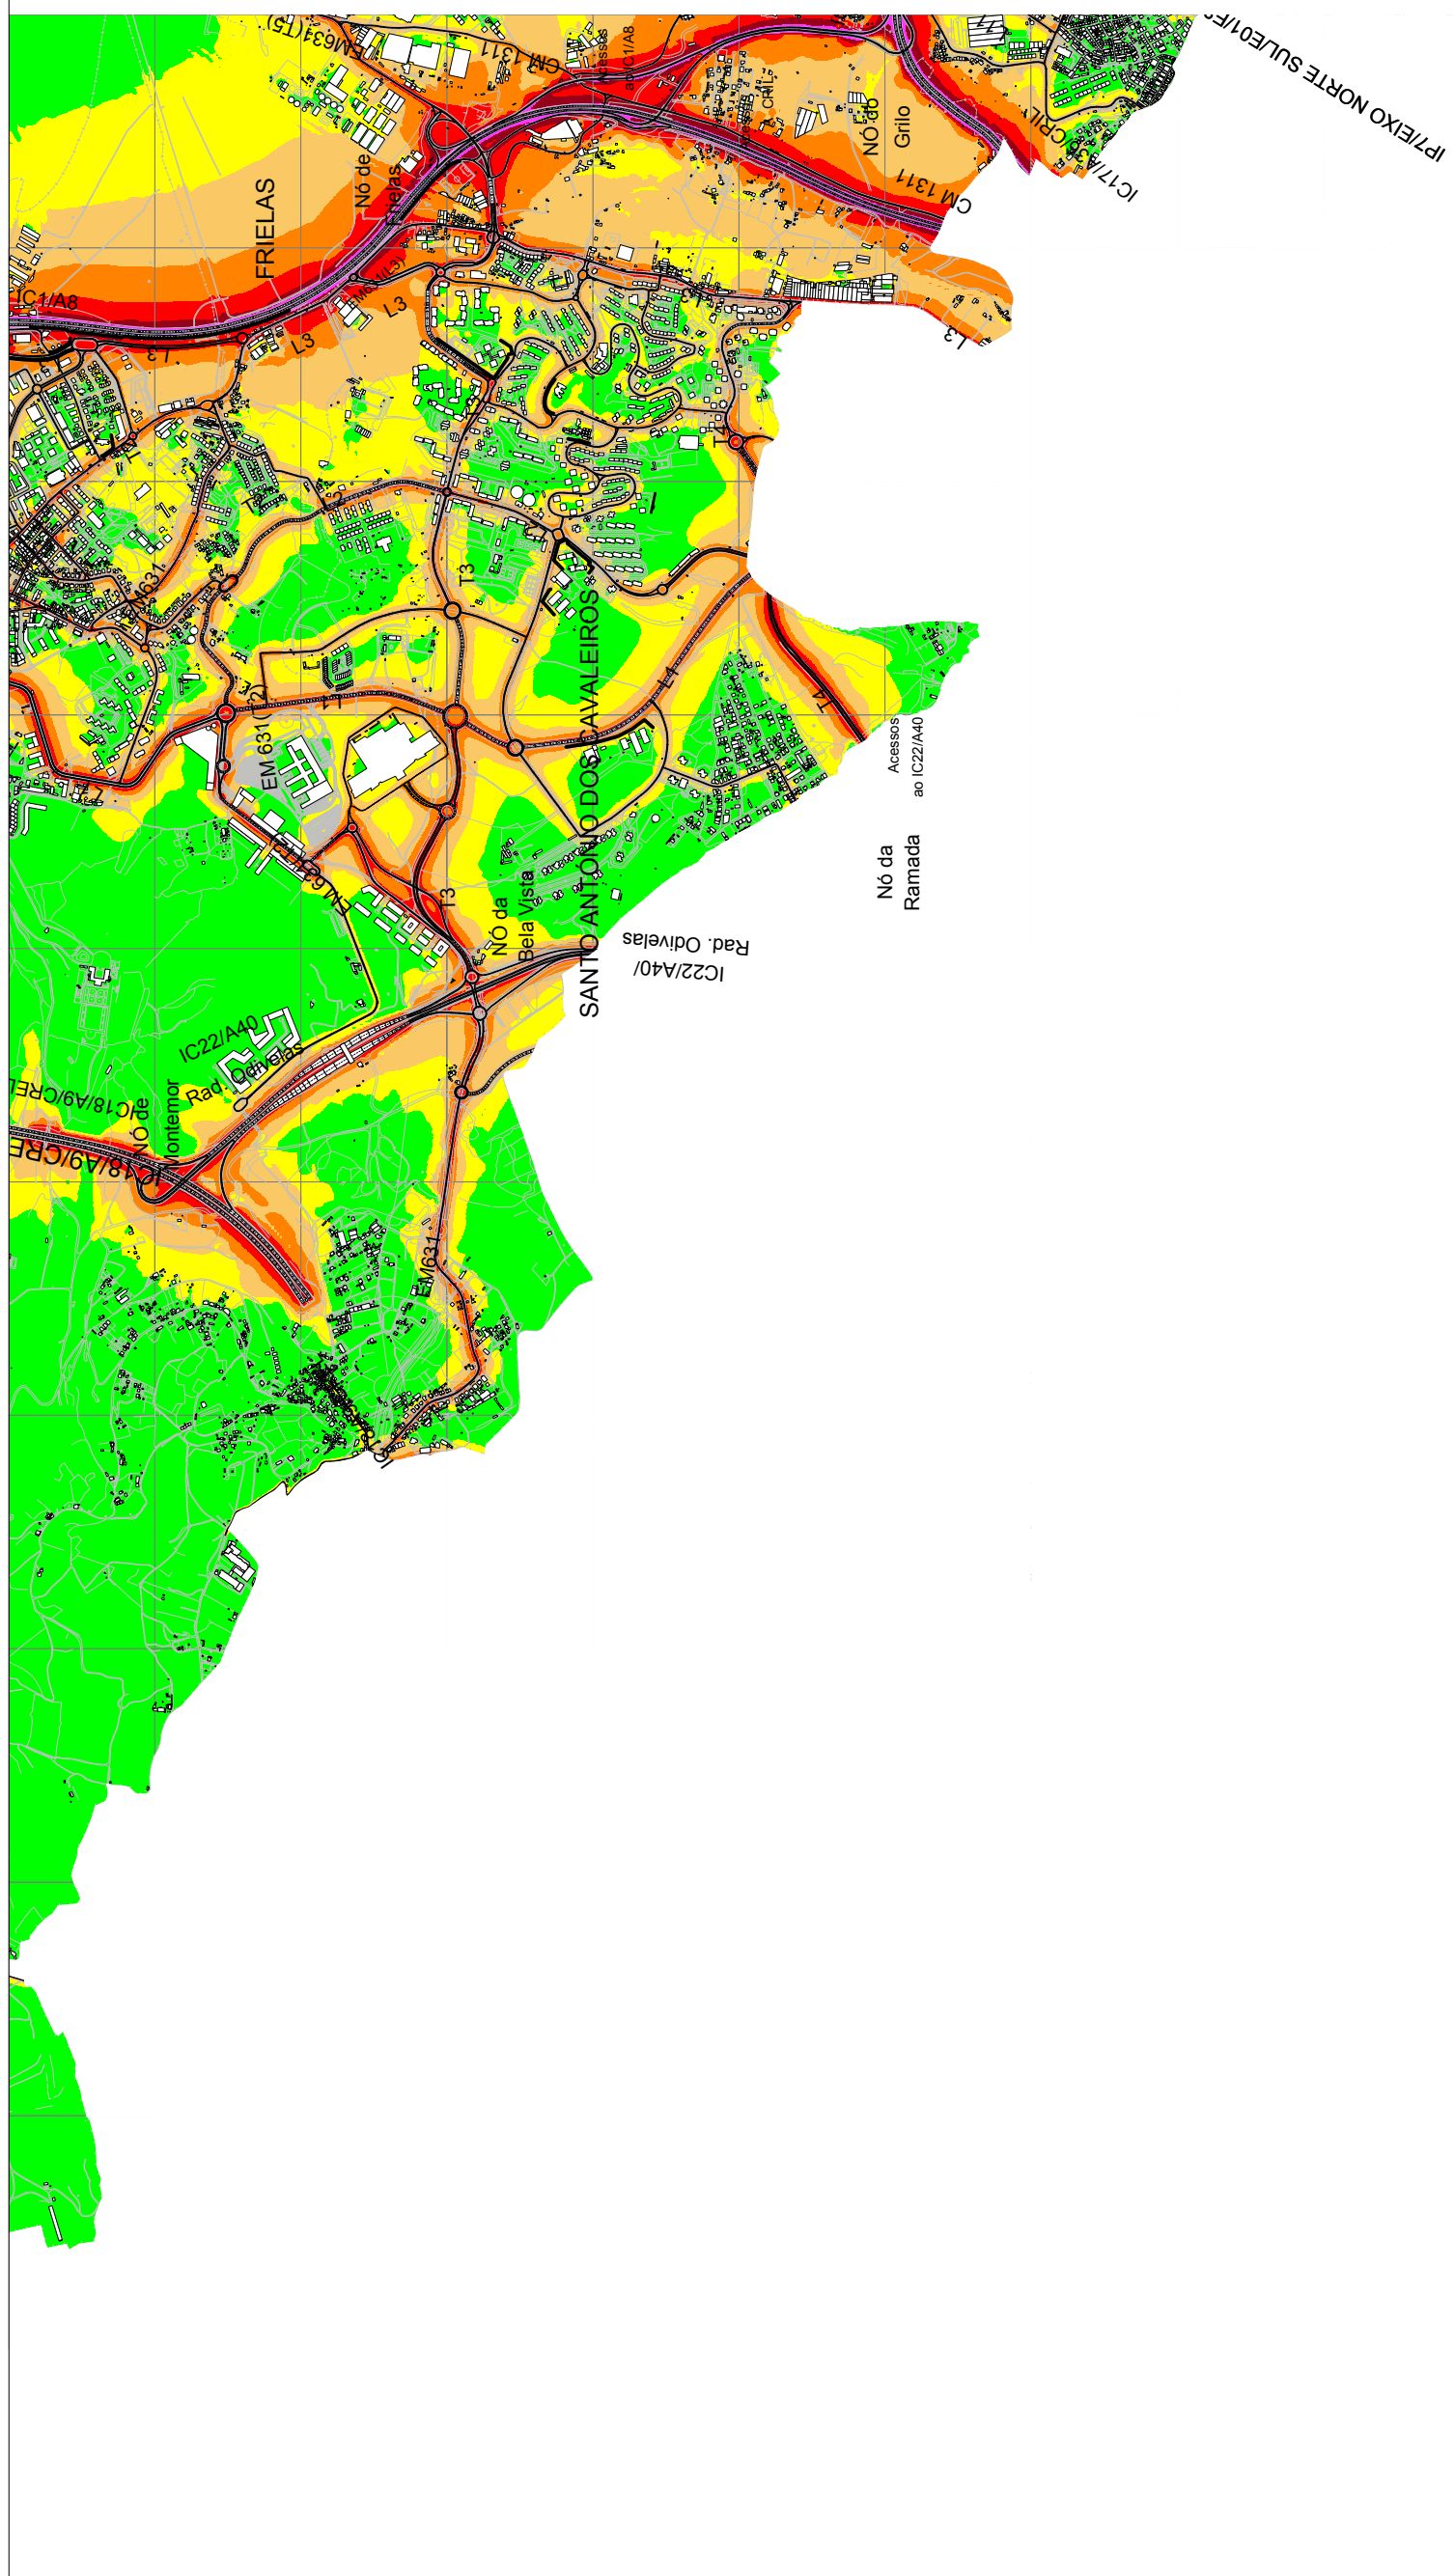

Escala 1: 25 000
0 250 500 750 1000 1250 m

Indicador L_n

Município de Loures

Carta de Ruído Global - Situação Prospectiva

Grupo de Acústica e Controlo de Ruído

Loures
Câmara Municipal

Indicador L_n

Município de Loures

Carta de Ruído Global - Situação Prospectiva

Loures Câmara Municipal

TÉCNICO LISBOA Grupo de Acústica e Controlo de Ruído

Escala 1: 25 000

Indicador L_n

Município de Loures

Carta de Ruído Global - Situação Prospectiva

Indicador Ln

Município de Loures

Carta de Ruído Global - Situação Prospectiva

LOURES Câmara Municipal

TÉCNICO LISBOA Grupo de Acústica e Controlo de Ruído

Indicador L_n

Município de Loures

Carta de Ruído Global - Situação Prospectiva