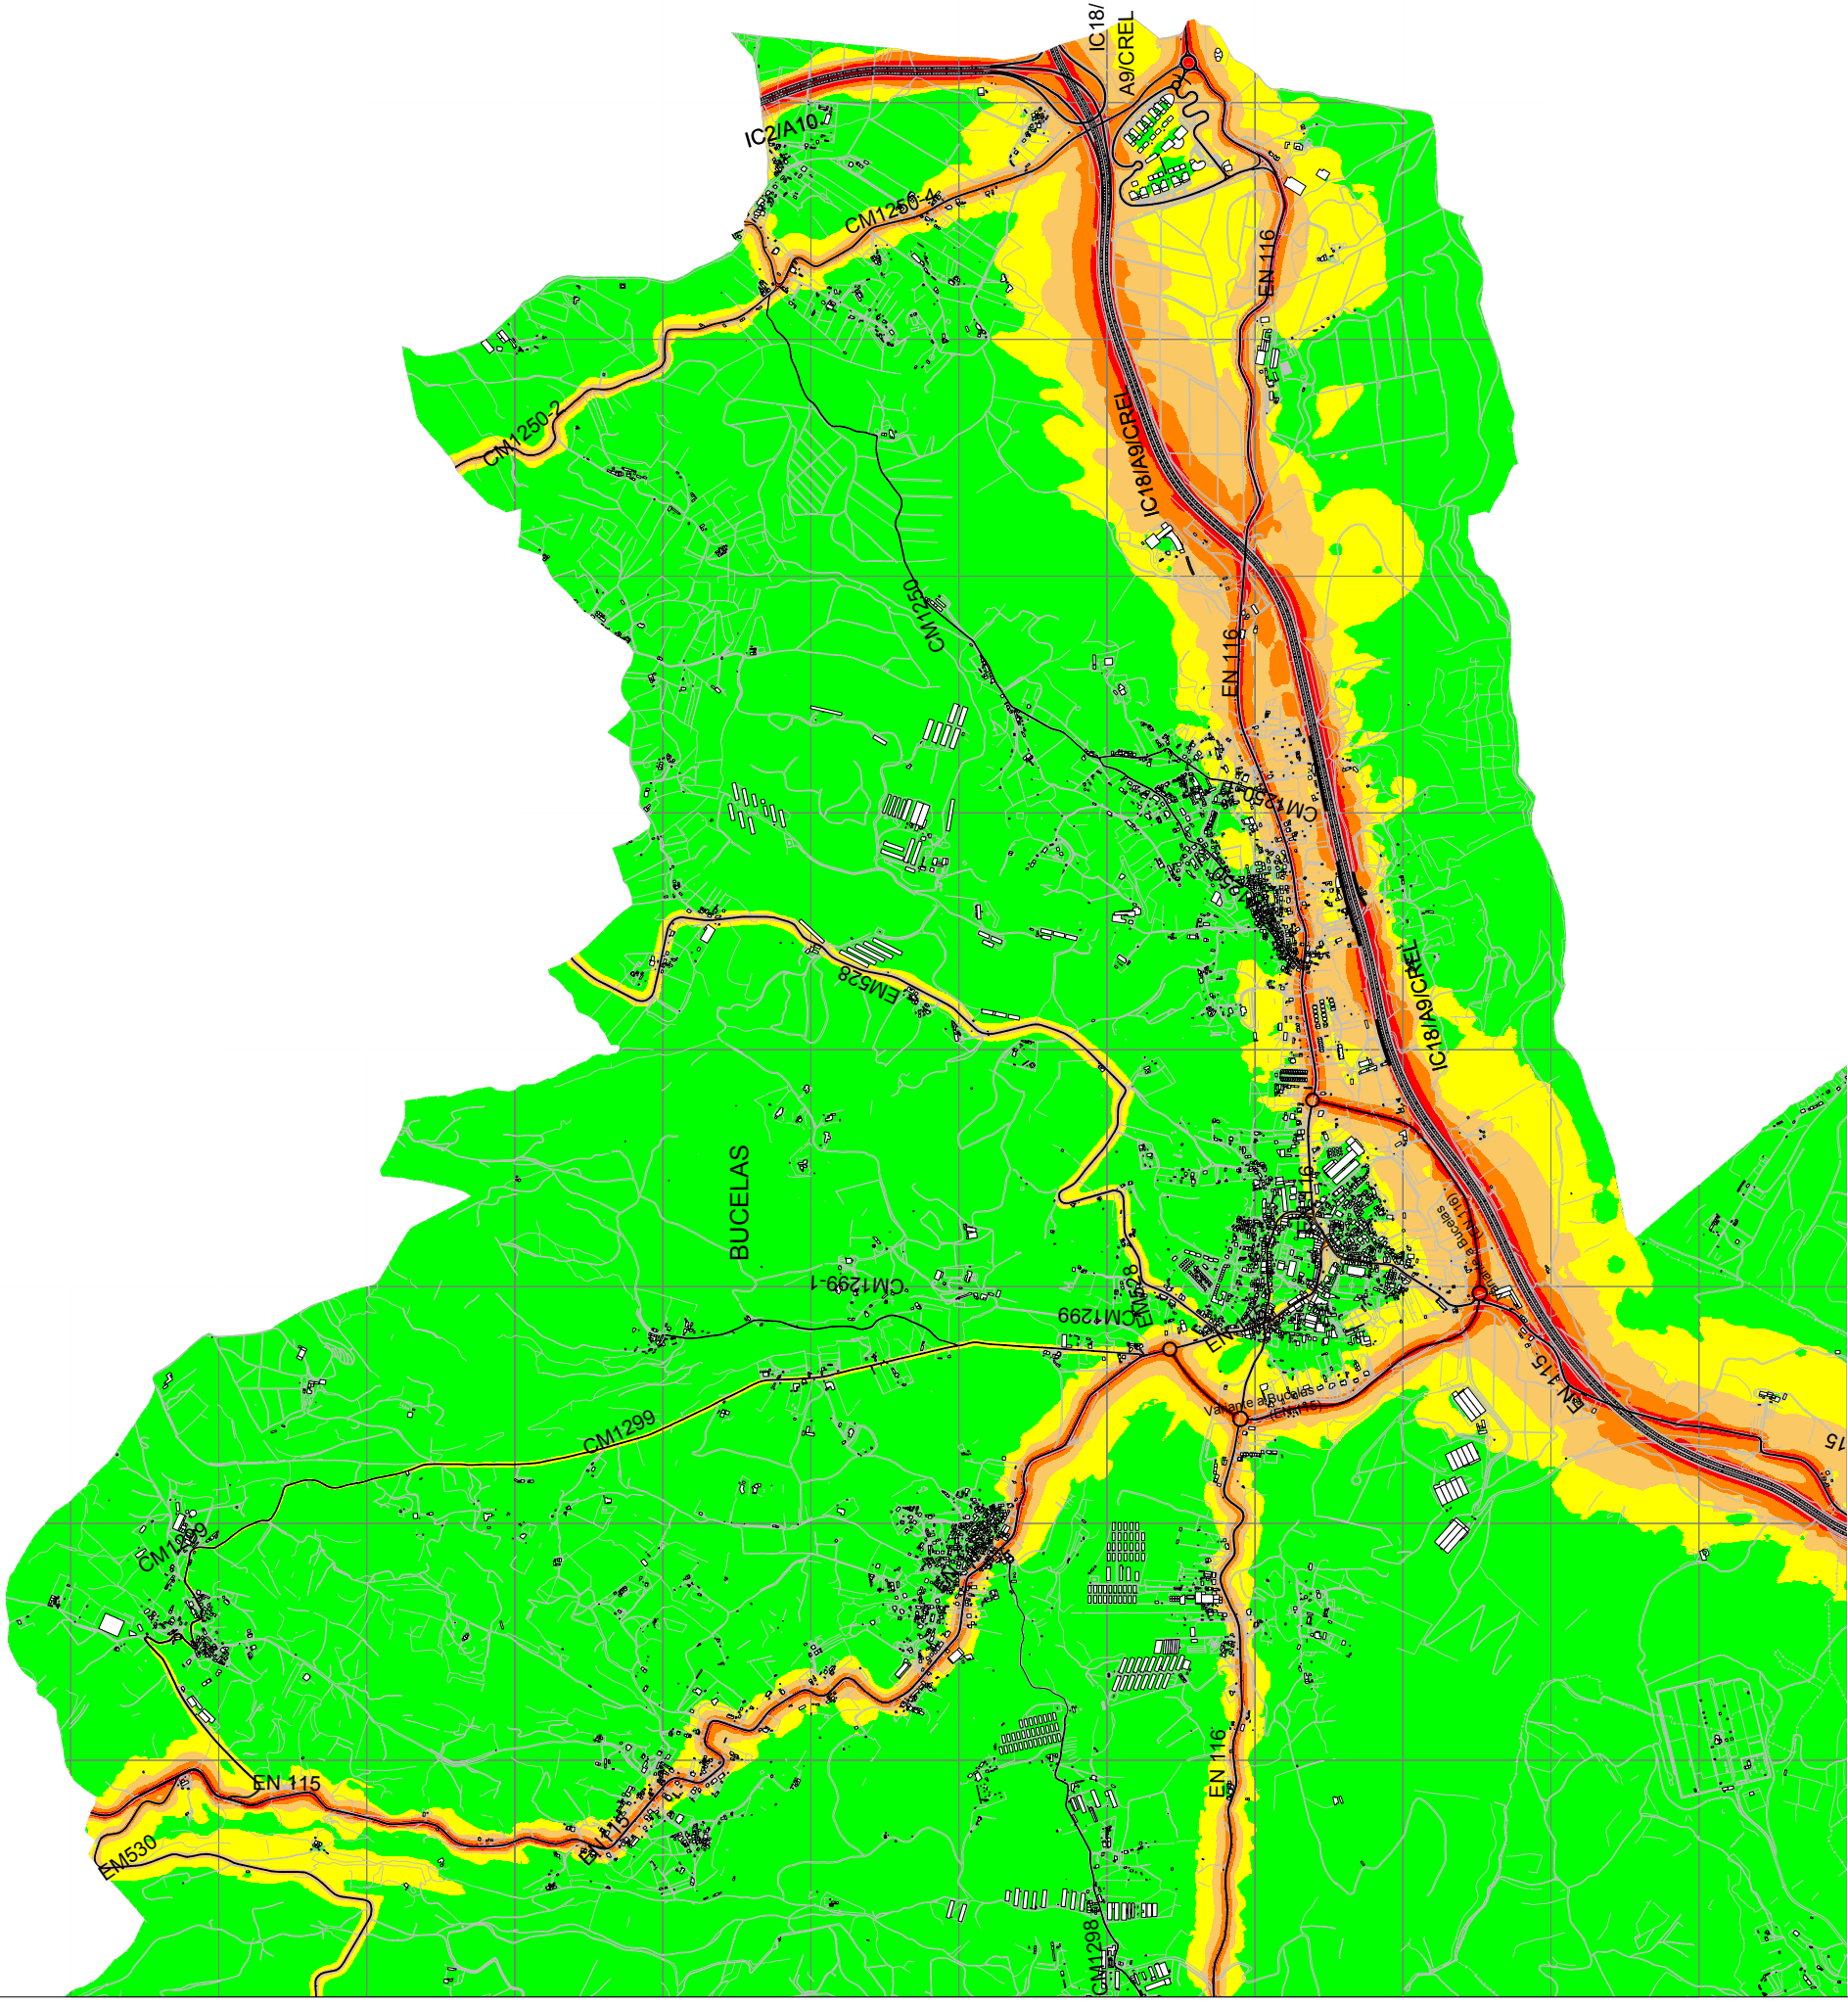

Escala 1: 25 000
0 250 500 750 1000 1250 m

Indicador L_n

Município de Loures

Carta de Ruído Global - Situação Prospectiva

Grupo de Acústica e Controlo de Ruído

Loures
Câmara Municipal

Indicador L_n

Município de Loures

Carta de Ruído Global - Situação Prospectiva

Loures Câmara Municipal

TÉCNICO LISBOA Grupo de Acústica e Controlo de Ruído

Escala 1: 25 000

Indicador L_n

Município de Loures

Carta de Ruído Global - Situação Prospectiva

Indicador Ln

Município de Loures

Carta de Ruído Global - Situação Prospectiva

LOURES Câmara Municipal

TÉCNICO LISBOA Grupo de Acústica e Controlo de Ruído

Indicador L_n

Município de Loures

Carta de Ruído Global - Situação Prospectiva

Indicador L_n

Município de Loures

Carta de Ruído Global - Situação Prospectiva