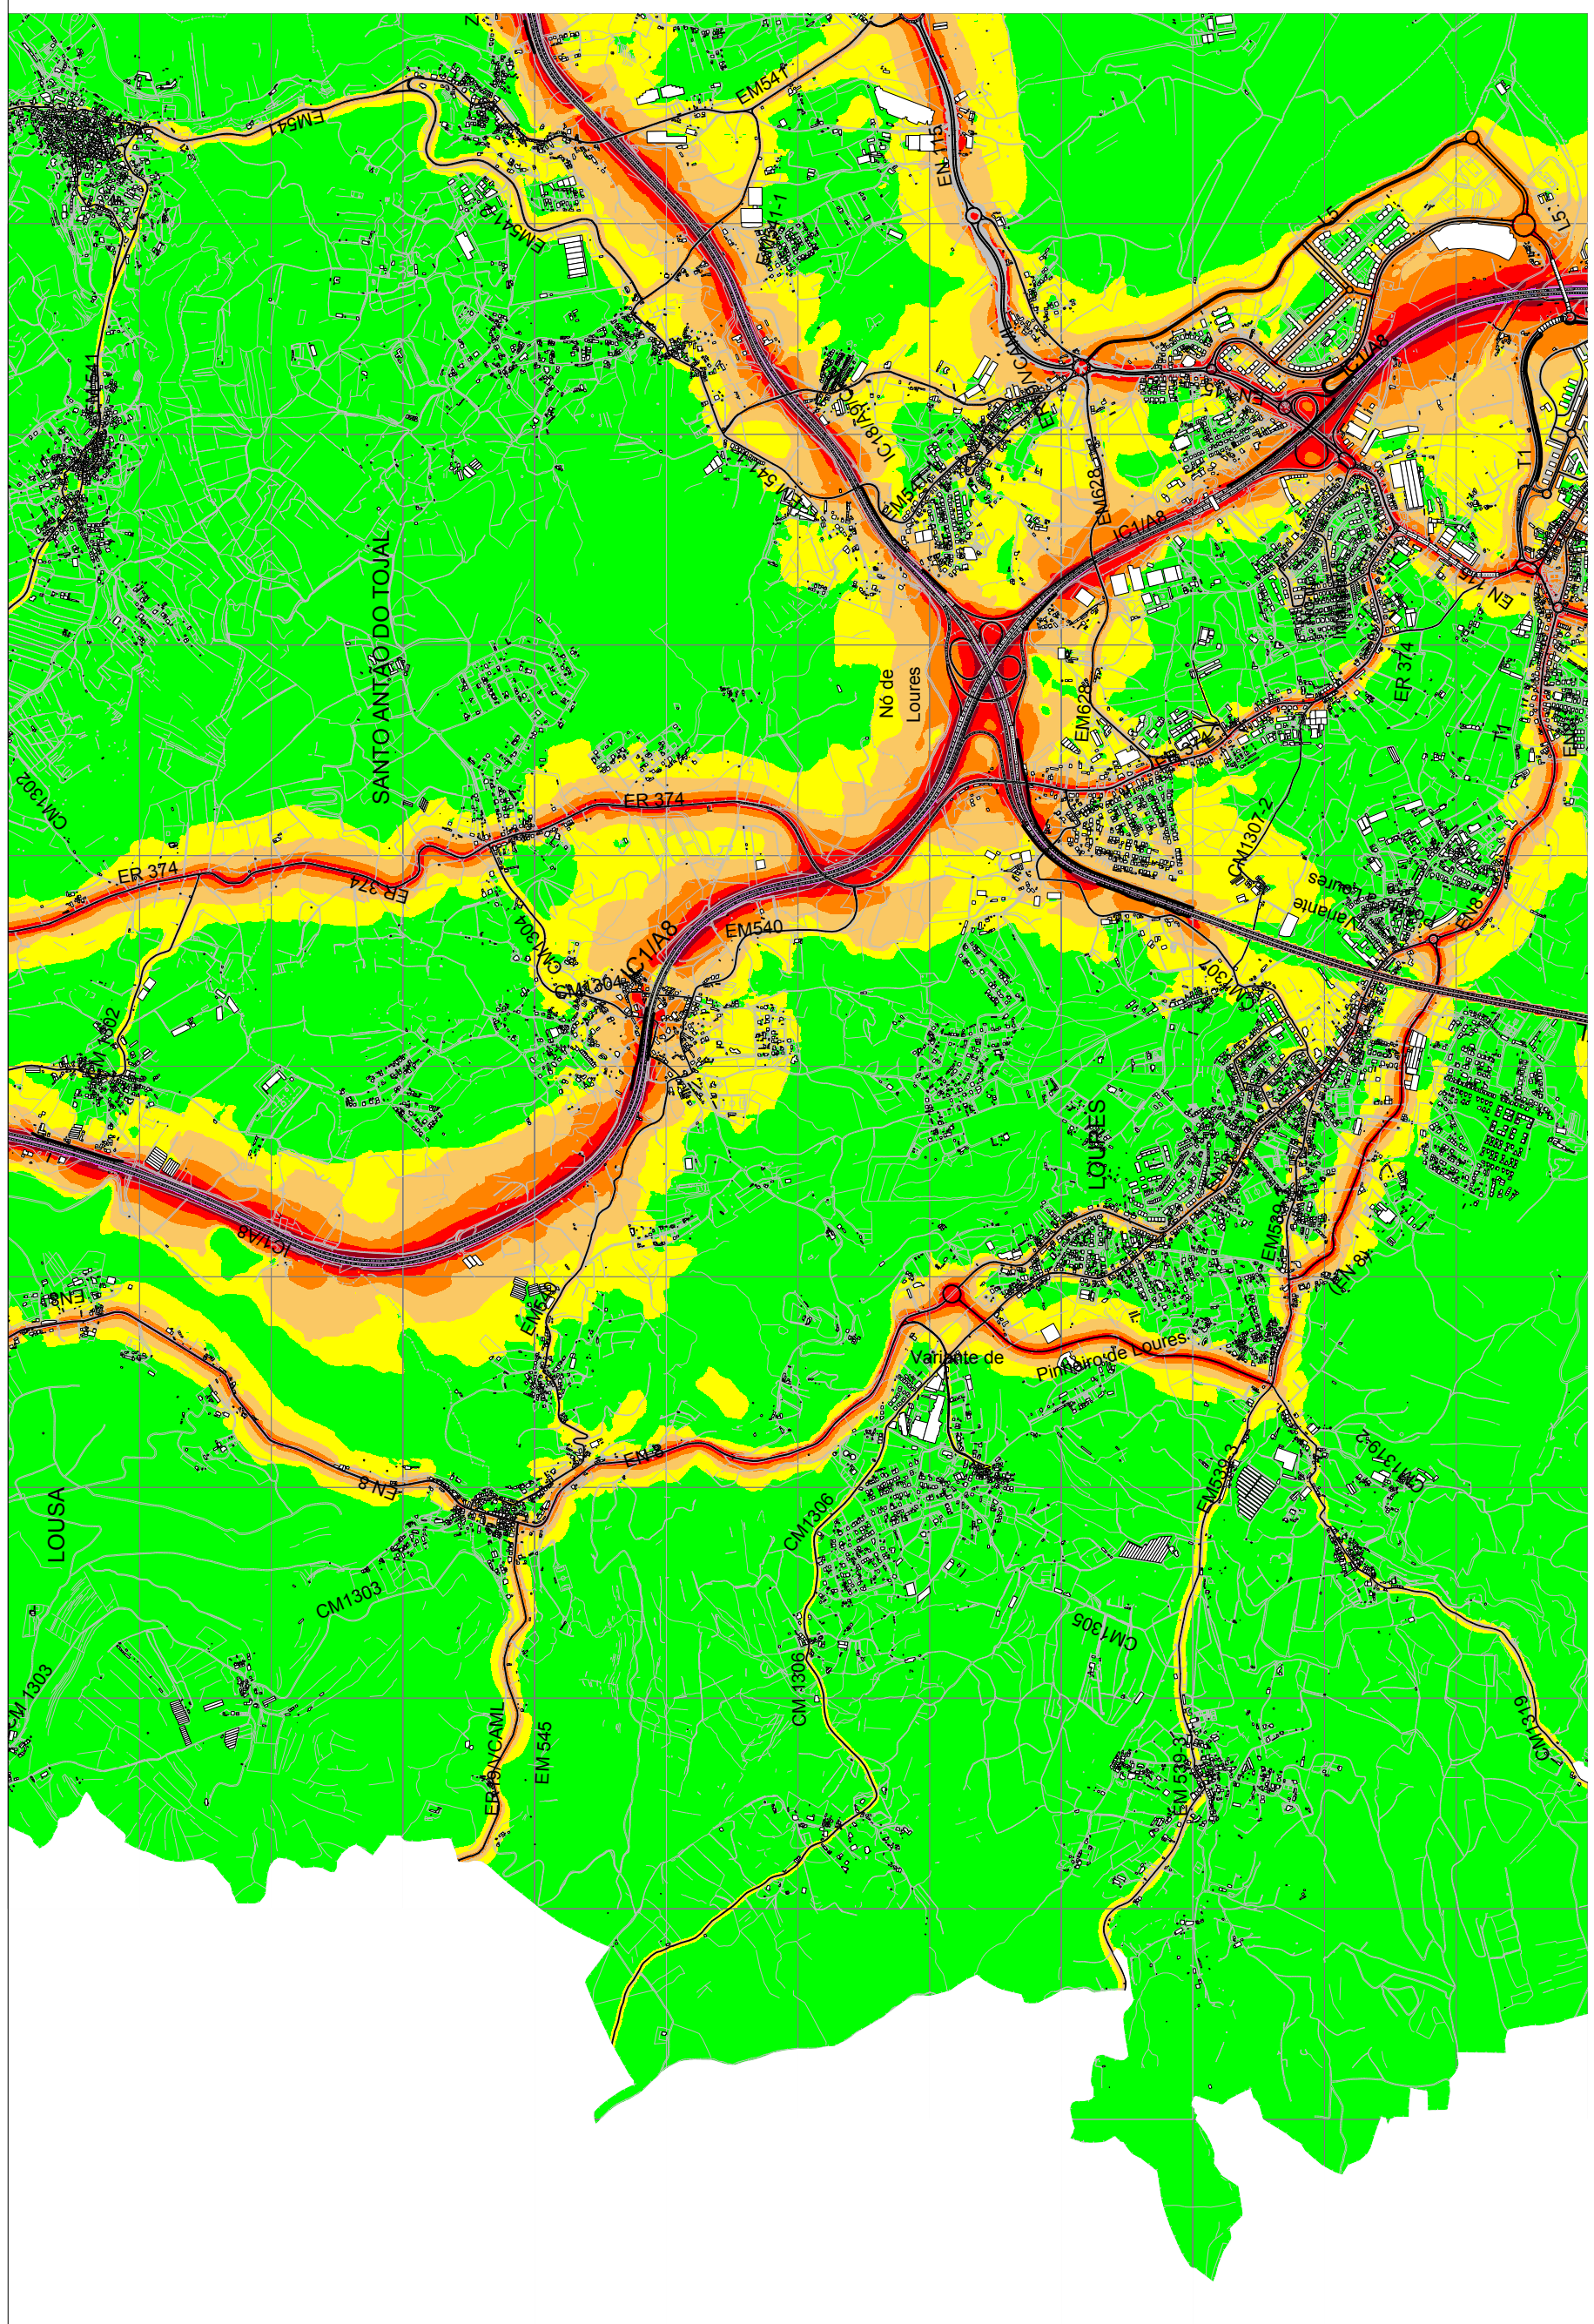

Escala 1: 25 000
0 250 500 750 1000 1250 m

Indicador L_n

Município de Loures

Carta de Ruído Global - Situação Prospectiva

Grupo de Acústica e Controlo de Ruído

Loures
Câmara Municipal

Indicador L_n

Município de Loures

Carta de Ruído Global - Situação Prospectiva

Loures Câmara Municipal

TÉCNICO LISBOA Grupo de Acústica e Controlo de Ruído

Escala 1: 25 000

Indicador L_n

Município de Loures

Carta de Ruído Global - Situação Prospectiva

Indicador L_n

Município de Loures

Carta de Ruído Global - Situação Prospectiva