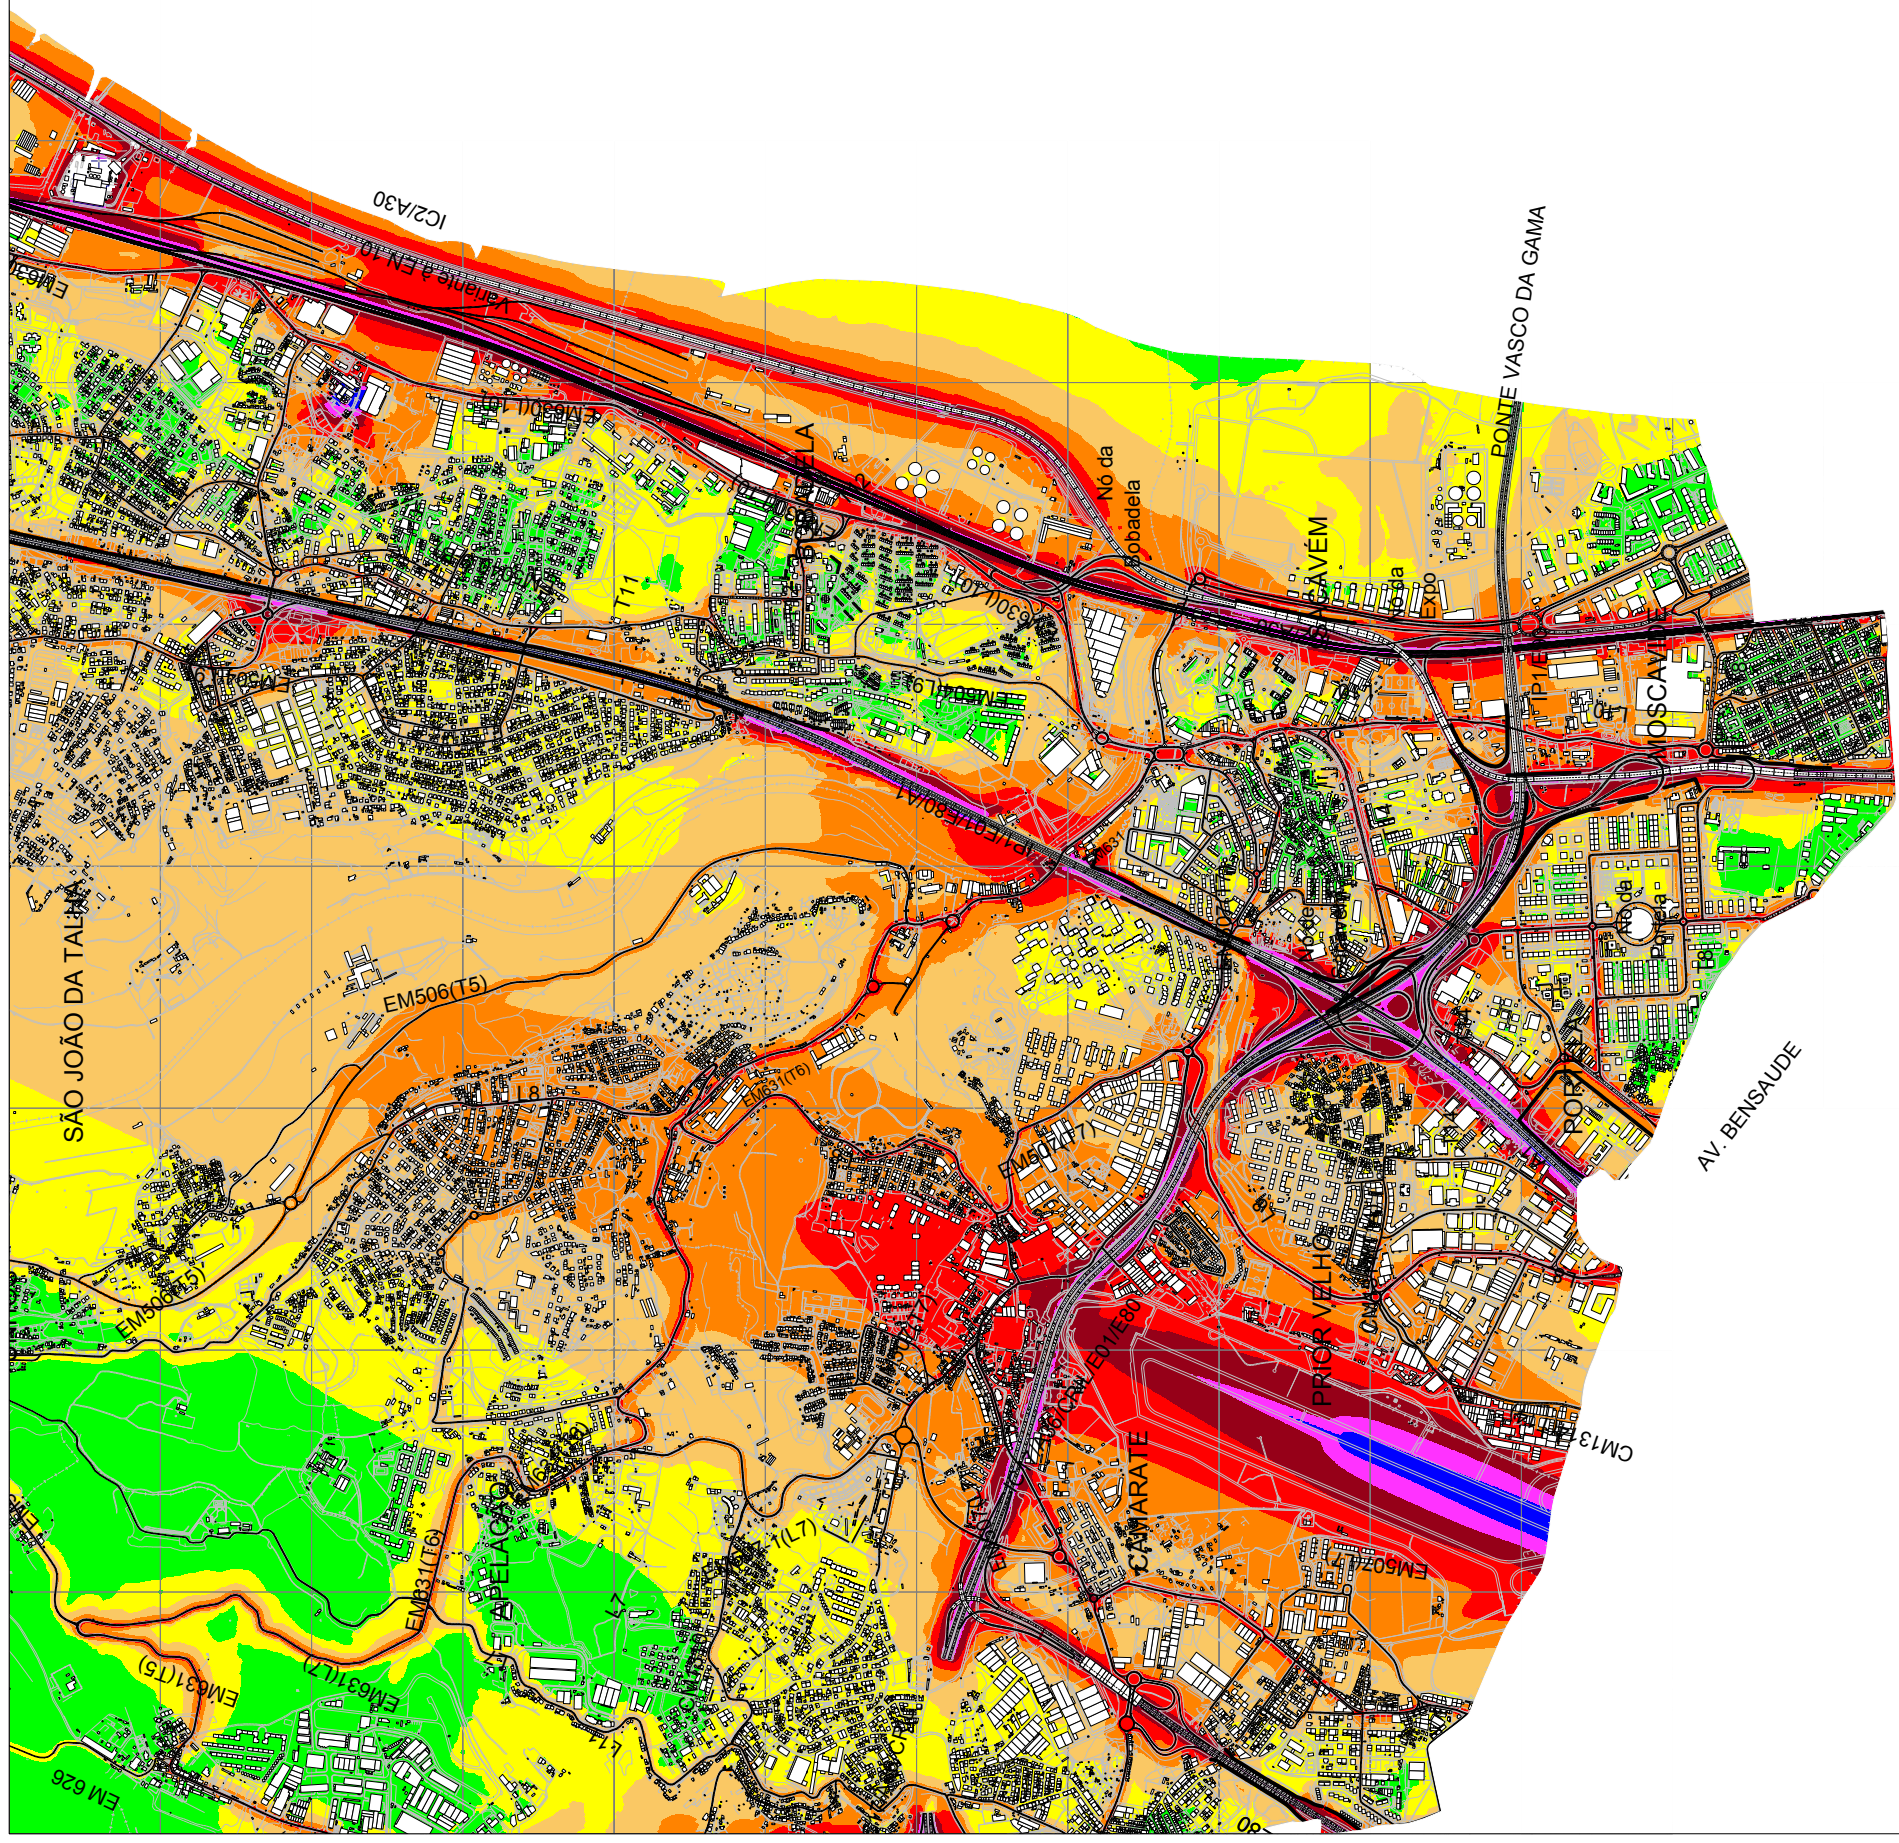

Indicador Ln

Município de Loures

Carta de Ruído Global - Situação Prospectiva

LOURES Câmara Municipal

TÉCNICO LISBOA Grupo de Acústica e Controlo de Ruído

Indicador L_n

Município de Loures

Carta de Ruído Global - Situação Prospectiva