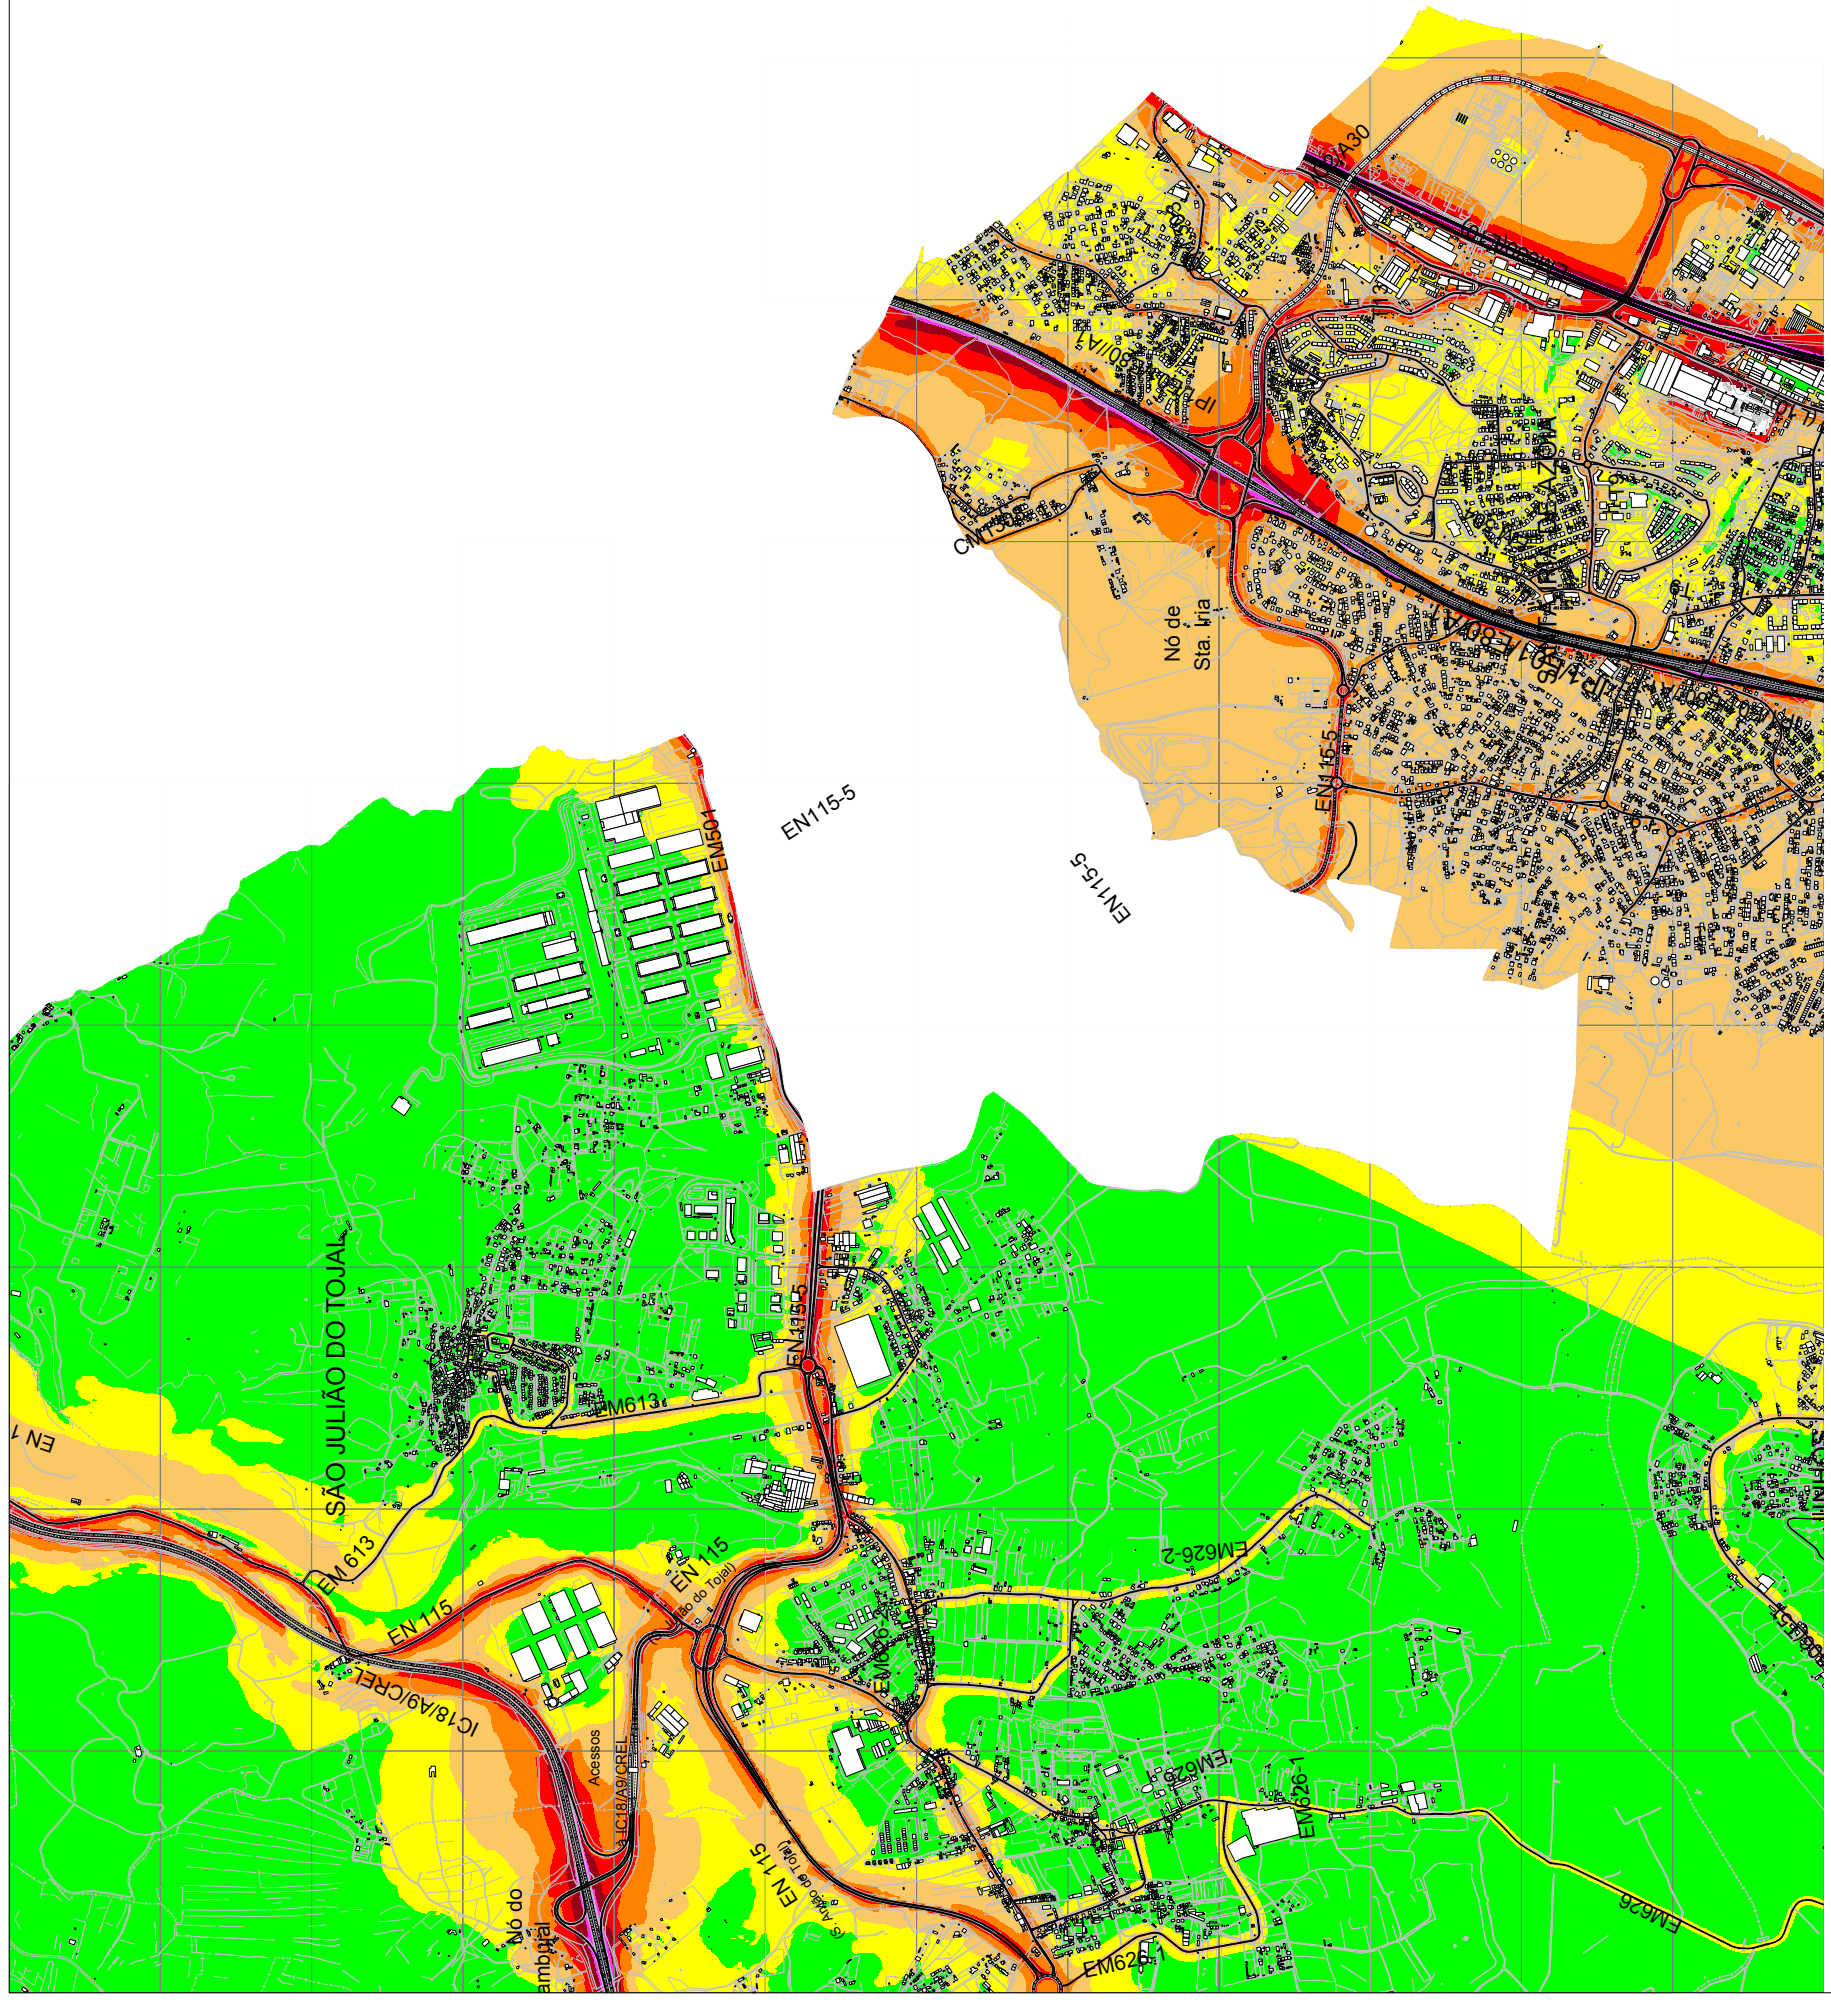

Escala 1: 25 000
0 250 500 750 1000 1250 m

Indicador L_n

Município de Loures

Carta de Ruído Global - Situação Prospectiva

Grupo de Acústica e Controlo de Ruído

Loures
Câmara Municipal

Indicador L_n

Município de Loures

Carta de Ruído Global - Situação Prospectiva

Loures Câmara Municipal

TÉCNICO LISBOA Grupo de Acústica e Controlo de Ruído

Escala 1: 25 000

Indicador L_n

Município de Loures

Carta de Ruído Global - Situação Prospectiva